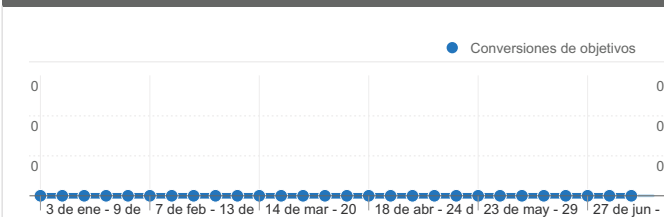

Uso del sitio

7.915 Visitas

59,80% Porcentaje de rebote

20.045 Páginas vistas

00:02:36 Promedio de tiempo en el sitio

2,53 Páginas/visita

77,42% Porcentaje de visitas nuevas

Visión general de usuarios

Usuarios del sitio web
6.140

Gráfico de visitas por ubicación

Visión general de las fuentes de tráfico

- **Motores de búsqueda**
5.567,00 (70,33%)
- **Tráfico directo**
1.301,00 (16,44%)
- **Sitios web de referencia**
1.047,00 (13,23%)

Visión general del contenido

Páginas	Páginas vistas	Porcentaje de páginas vistas
/	3.162	15,77%
/sitio.php?idc=55	923	4,60%
/index.php	708	3,53%
/sitio.php?idc=17	683	3,41%
/sitio.php?idc=21	566	2,82%

Visión general de objetivos