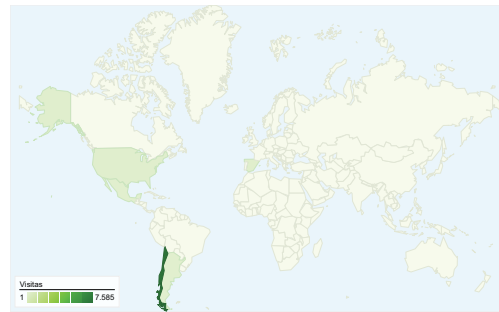

Uso del sitio

7.915 Visitas

59,80% Porcentaje de rebote

20.045 Páginas vistas

00:02:36 Promedio de tiempo en el sitio

2,53 Páginas/visita

77,42% Porcentaje de visitas nuevas

Visión general de usuarios

Usuarios del sitio web
6.140

Gráfico de visitas por ubicación

Visión general de las fuentes de tráfico

- **Motores de búsqueda**
5.567,00 (70,33%)
- **Tráfico directo**
1.301,00 (16,44%)
- **Sitios web de referencia**
1.047,00 (13,23%)

Visión general del contenido

Páginas	Páginas vistas	Porcentaje de páginas vistas
/	3.162	15,77%
/sitio.php?idc=55	923	4,60%
/index.php	708	3,53%
/sitio.php?idc=17	683	3,41%
/sitio.php?idc=21	566	2,82%

Visión general de objetivos