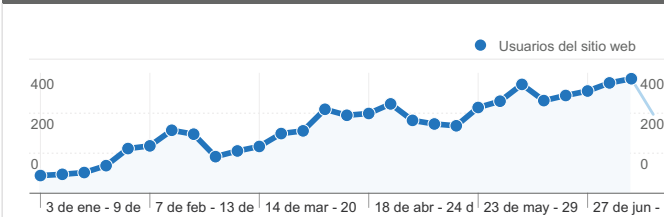

Uso del sitio

7.915 Visitas

59,80% Porcentaje de rebote

20.045 Páginas vistas

00:02:36 Promedio de tiempo en el sitio

2,53 Páginas/visita

77,42% Porcentaje de visitas nuevas

Visión general de usuarios

Usuarios del sitio web
6.140

Gráfico de visitas por ubicación

Visión general de las fuentes de tráfico

- **Motores de búsqueda**
5.567,00 (70,33%)
- **Tráfico directo**
1.301,00 (16,44%)
- **Sitios web de referencia**
1.047,00 (13,23%)

Visión general del contenido

Páginas	Páginas vistas	Porcentaje de páginas vistas
/	3.162	15,77%
/sitio.php?idc=55	923	4,60%
/index.php	708	3,53%
/sitio.php?idc=17	683	3,41%
/sitio.php?idc=21	566	2,82%

Visión general de objetivos